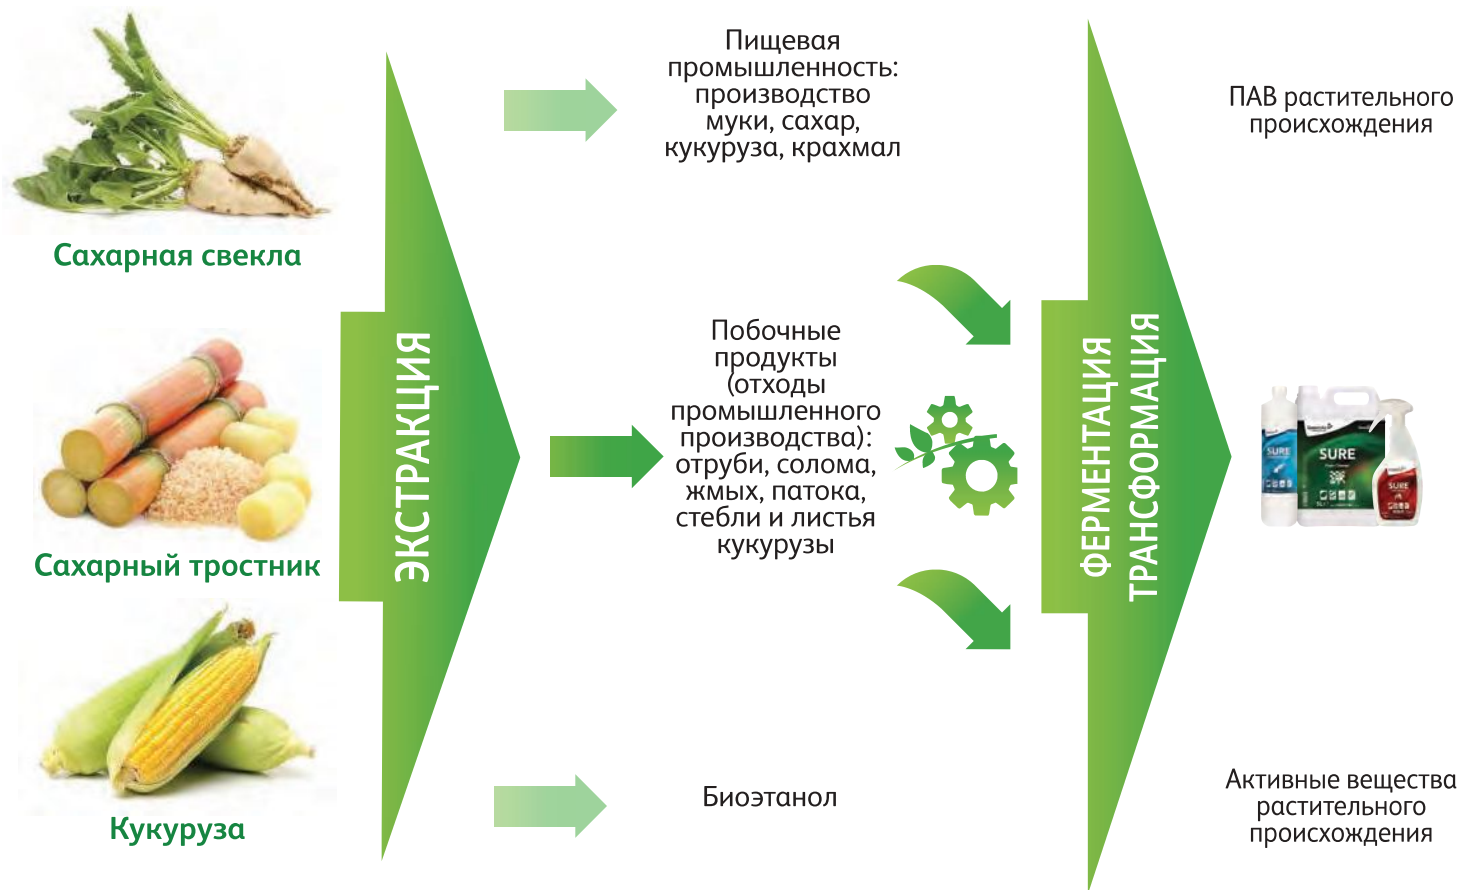

Уборка на кухне

SURE Descaler

Чистящее средство для удаления накипи

✔ Подходит для регулярного удаления известкового налета с кухонного оборудования и посуды, включая мармиты, бойлеры, пароварки, аппараты для чая и кофе
✔ Эффективно удаляет минеральные загрязнения

Артикул	100892017	100892015
Фасовка	6 x 1 л	2 x 5 л
Дозировка	5-20% (замачивание) 20% (спрейная чистка)	5-20% (замачивание) 20% (спрейная чистка)
pH	<2,2	<2,2

SURE Hand Dishwash

Средство для ручного мытья посуды

✔ Для ручного мытья столовой посуды, сковородок, кастрюль, керамики, изделий из стекла и столовых приборов
✔ Эффективно удаляет жир и засохшие остатки пищи
✔ Обладает сниженным пенообразованием (подходит для предварительного замачивания перед машинной мойкой)
✔ Не классифицировано как опасное вещество
✔ Сертифицировано Ecolabel

Артикул	100891819	100891817	100919509
Фасовка	6 x 1 л	2 x 5 л	4 x 1,5 л
Дозировка	0,1-0,2% (замачивание), 1-2% (мытьё)	0,1-0,2% (замачивание), 1-2% (мытьё)	0,1-0,2% (замачивание), 1-2% (мытьё)
pH	5	5	5

SURE Grill Cleaner

Средство для чистки печей и грилей

✔ Подходит для ежедневной уборки печей, ростеров и грилей
✔ Эффективно удаляет сильные жировые загрязнения и нагар
✔ Без запаха
✔ Легко смывается

Артикул	100943916	100894371
Фасовка	6 x 750 мл	2 x 5 л
Дозировка	Готово к применению	Готово к применению
pH	11.5	11.5